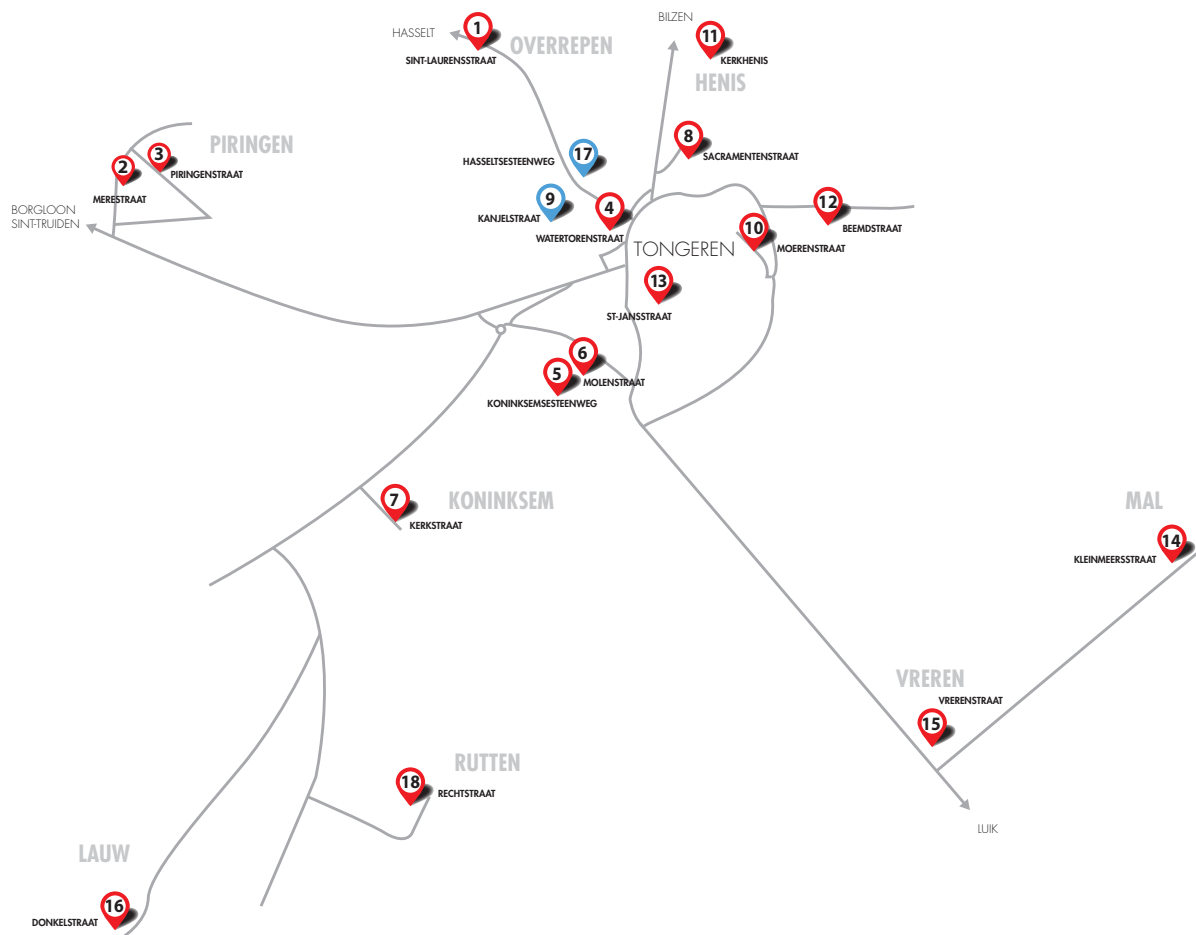

PERIODE 3: Vanaf 24 april 2017

Alle kinderen kunnen zich inschrijven in de school van keuze.

Deze folder is een initiatief van het Lokaal Overlegplatform Tongeren Basisonderwijs.

Alle ouders in Tongeren met een kindje geboren in 2015 krijgen deze folder per post.

V.U. Marie-Claire Leonard, LOP-voorzitter Tongeren Basisonderwijs

Is jouw kind geboren in 2015?

Kies dan nu al de school voor je kind!

INSCHRIJVEN VOOR 2017-2018

WAAR VIND JE KLEUTERSCHOLEN EN LAGERE SCHOLEN IN TONGEREN?

Inschrijven in het buitengewoon onderwijs voor 2017-2018?

- Contacteer altijd het CLB want je kind heeft een gepast verslag nodig.
- Inschrijfperiodes 17-18:

Voorrangperiode broers en zussen en kinderen personeel: van 1 tot 24 februari 2017 • Alle kinderen vanaf 24 april 2017